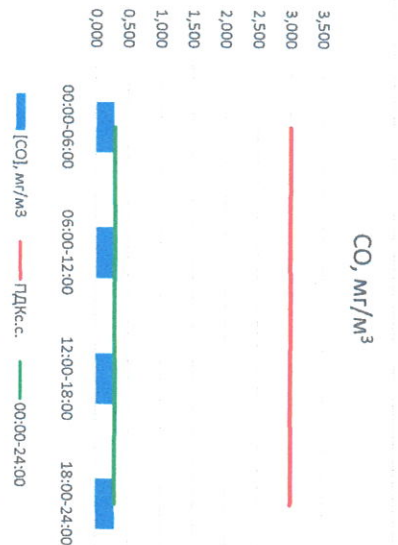

Отчёт о состоянии атмосферного воздуха за 15.12.2022

Направление ветра	[NO], мкг/м³	[NO2], мкг/м³	[CO], мг/м³	[SO2], мкг/м³	[Пыль], мкг/м³	
00:00-06:00	ЮЗ 218	0,097	7,677	0,278	0,225	6,607
06:00-12:00	ЮВ 142	0,005	7,429	0,295	0,131	10,563
12:00-18:00	ЮВ 145	1,731	16,814	0,316	0,904	4,441
18:00-24:00	Ю 168	0,532	11,975	0,295	0,779	10,691
ПДКсс	Ю 168	0,591	10,974	0,296	0,509	8,075
ПДКс.с.	-	-	100,0	3,0	50,0	150,0