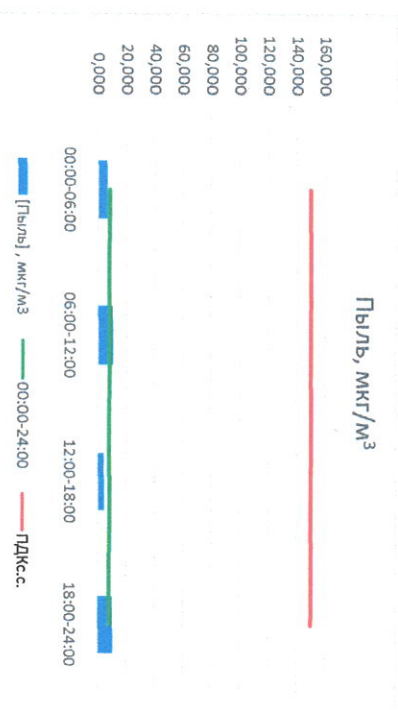

Отчёт о состоянии атмосферного воздуха за 15.12.2022

Направление ветра	[NO], мкг/м³	[NO2], мкг/м³	[CO], мг/м³	[SO2], мкг/м³	[Пыль], мкг/м³	
00:00-06:00	ЮЗ 218	0,097	7,677	0,278	0,225	6,607
06:00-12:00	ЮВ 142	0,005	7,429	0,295	0,131	10,563
12:00-18:00	ЮВ 145	1,731	16,814	0,316	0,904	4,441
18:00-24:00	Ю 168	0,532	11,975	0,295	0,779	10,691
ПДКсс	Ю 168	0,591	10,974	0,296	0,509	8,075
ПДКс.с.	-	-	100,0	3,0	50,0	150,0