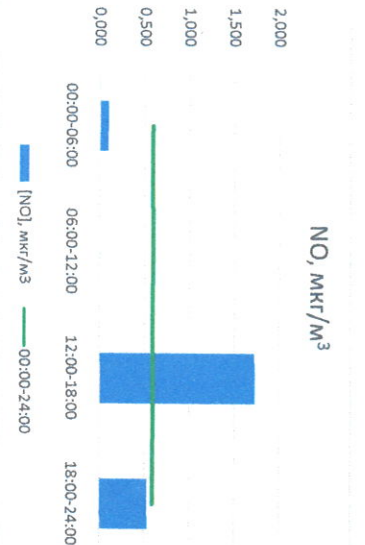

Отчёт о состоянии атмосферного воздуха за 15.12.2022

Направление ветра	[NO], мкг/м³	[NO2], мкг/м³	[CO], мг/м³	[SO2], мкг/м³	[Пыль], мкг/м³	
00:00-06:00	ЮЗ 218	0,097	7,677	0,278	0,225	6,607
06:00-12:00	ЮВ 142	0,005	7,429	0,295	0,131	10,563
12:00-18:00	ЮВ 145	1,731	16,814	0,316	0,904	4,441
18:00-24:00	Ю 168	0,532	11,975	0,295	0,779	10,691
ПДКсс	Ю 168	0,591	10,974	0,296	0,509	8,075
ПДКс.с.	-	-	100,0	3,0	50,0	150,0