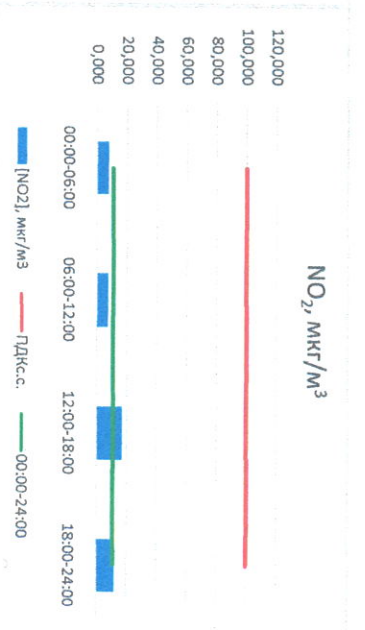

Отчёт о состоянии атмосферного воздуха за 15.12.2022

Направление ветра	[NO], мкг/м³	[NO2], мкг/м³	[CO], мг/м³	[SO2], мкг/м³	[Пыль], мкг/м³	
00:00-06:00	ЮЗ 218	0,097	7,677	0,278	0,225	6,607
06:00-12:00	ЮВ 142	0,005	7,429	0,295	0,131	10,563
12:00-18:00	ЮВ 145	1,731	16,814	0,316	0,904	4,441
18:00-24:00	Ю 168	0,532	11,975	0,295	0,779	10,691
ПДКсс	Ю 168	0,591	10,974	0,296	0,509	8,075
ПДКс.с.	-	-	100,0	3,0	50,0	150,0